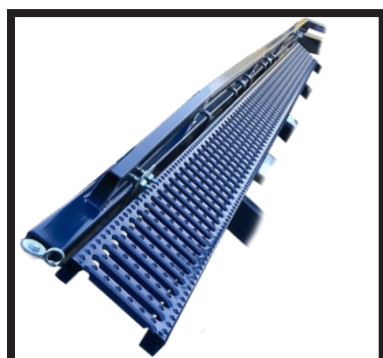

Meer informatie: www.riba.be

OPTIES

GEREEDSCHAPSKOFFER

€ 185,00

- Met bevestigingsmateriaal
- 500x3
- Andere afmetingen op aanvraag

BATTERIJBAK

€ 67,50

- Met bevestigingsmateriaal
- Batterij 105 AMP: € 220