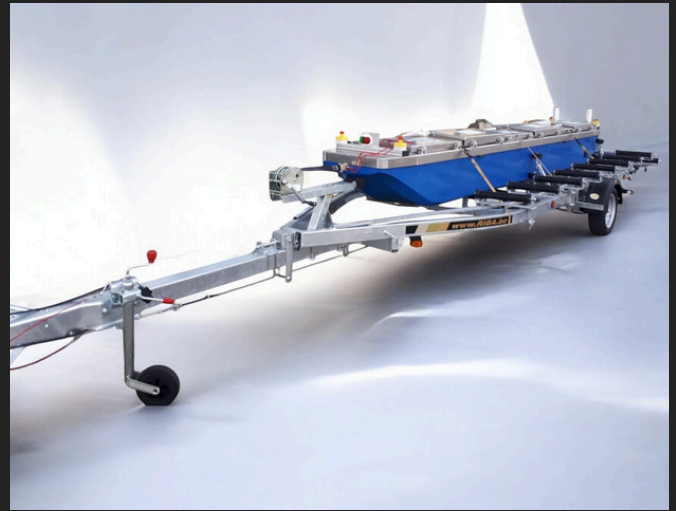

CUSTOM MADE

Interesse in een trailer op maat of een andere uitvoering?
Aarzel niet om ons te contacteren.
We kijken graag samen naar de ideale oplossing.

Meer informatie: www.riba.be