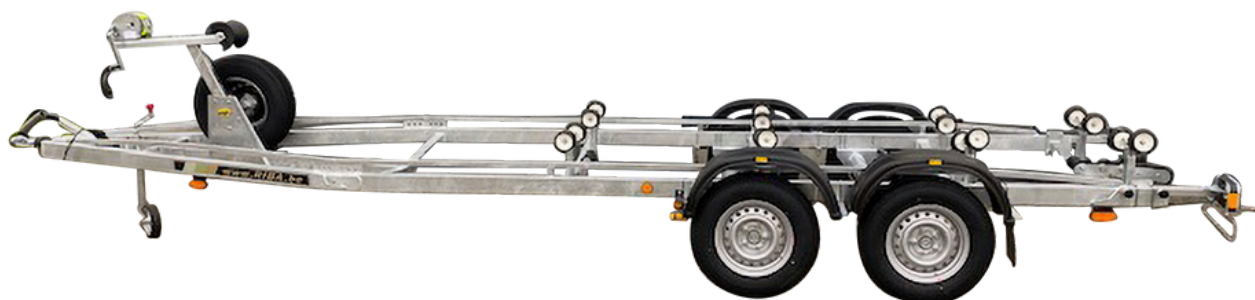

BOOTTRAILERS
EN AANHANGWAGENS

PRIJSLIJST

2025

RIBA TRAILERS BV
ANTWERPSESTEENWEG 69
2630 AARTSELAAR
INFO@RIBA.BE

MINISTERIEEL ERKEND BEVOEGD CONSTRUCTEUR VAN ALLE AANHANGWAGENS.

TECHNISCHE FICHE EN PRIJSLIJST UITSLUITEND GELDIG VOOR BELGIË, TER
INFORMATIE MEDEGEDEELD, ZONDER CONTRACTUELE WAARDE EN ONDER ALLE
VOORBEHOUD VAN WIJZIGINGEN.

Meer informatie: www.riba.be

FRAME V TRAILERS

AFBEELDING: BVT 2000 FRAME V
MET OPTIONEEL RESERVEWIEL EN SUPPORT

Type trailer	Totaal gewicht	Laadvermogen	Max. lengte boot (indicatief)	Prijs in euro (excl. btw)	Prijs in euro (incl. btw)
BV 1000 Frame V	1000 KG.	720 KG.	6,00 M.	€ 3.809,92	€ 4.610
BV 1350 Frame V	1350 KG.	1000 KG.	6,00 M.	€ 3.842,98	€ 4.650
BV 1500 Frame V	1500 KG.	1150 KG.	6,20 M.	€ 4.301,65	€ 5.205
BV 1600 Frame V	1600 KG.	1200 KG.	6,20 M.	€ 4.475,21	€ 5.415
BV 1800 Frame V	1800 KG.	1350 KG.	6,20 M.	€ 5.020,66	€ 6.075
BVT 2000 Frame V	2000 KG.	1560 KG.	10,00 M.	€ 5.355,37	€ 6.480
BVT 2700 Frame V	2700 KG.	2150 KG.	10,00 M.	€ 5.628,10	€ 6.810
BVT 3000 Frame V	3000 KG.	2400 KG.	10,00 M.	€ 6.636,36	€ 8.030
BVT 3500 Frame V	3500 KG.	2660 KG.	10,00 M.	€ 8.409,09	€ 10.175
TRIP 3500 Frame V	3500 KG.	2660 KG.	10,00 M.	€ 8.508,26	€ 10.295

+Milieubijdrage - Categorie 300: € 5,30 incl. btw per band

+Milieubijdrage - Categorie 200: € 2,34 incl. btw per band

INBEGREPEN:

Waterdichte wegklapbare LED-verlichting
op alle Trailers inbegrepen

(Lier niet inbegrepen op model BVT 3500, Trip 3500)