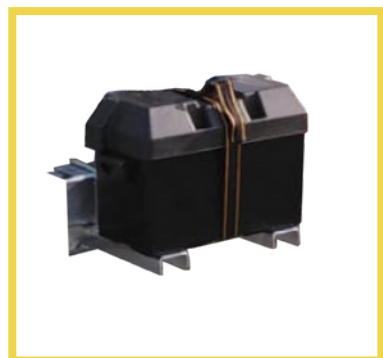

Meer informatie: www.riba.be

OPTIES

GEREEDSCHAPSKOFFER

€ 185,00

- Met bevestigingsmateriaal
- 500x3
- Andere afmetingen op aanvraag

BATTERIJBAK

€ 67,50

- Met bevestigingsmateriaal
- Batterij 105 AMP: € 220