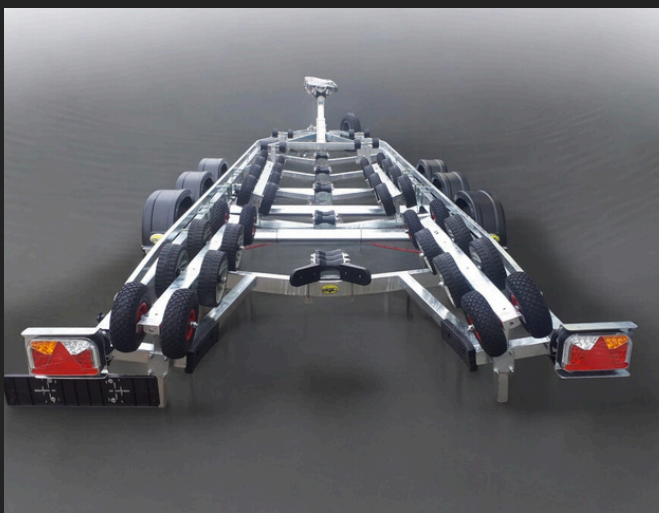

CUSTOM MADE